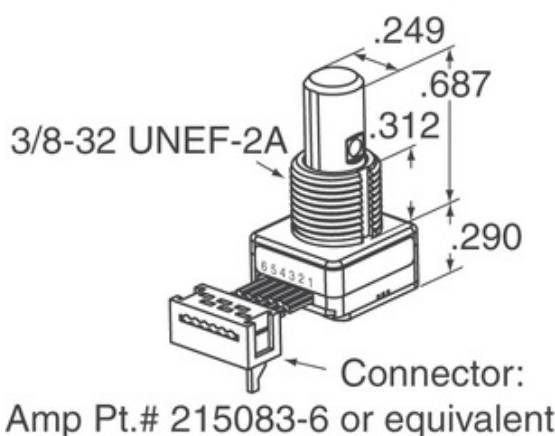

Grayhill, Inc.

62S11-M5-020CH

Произвођачки број:

62S11-M5-020CH

Произвођач / робна марка:

Grayhill, Inc.

Опис производа

ROTARY ENCODER OPTICAL 32PPR

Табеле са подацима:

[PDF 62S11-M5-020CH.pdf](#)

Статус RoXc

Без олова / RoXc

Испоручити од

Хонг Конг

Схипмент Ваи

DHL/Fedex/TNT/UPS/EMS

Слика може бити репрезентативна. Погледајте спецификације за детаље о производу.

[ЗАХТЕВ ЗА ПОНУДУ](#)

Спецификације 62S11-M5-020CH

ПРОИЗВОЂАЧКИ БРОЈ	62S11-M5-020CH
ПРОИЗВОЂАЧ	Grayhill, Inc.
ОПИС	ROTARY ENCODER OPTICAL 32PPR
СТАТУС БЕЗ ВОДЕ / РОХС СТАТУС	Без олова / RoXc
ТЕХНИЧКИ ЛИСТ	PDF 62S11-M5-020CH.pdf
НАПОН - СНАБДЕВАЊЕ	5V
ТЕРМИНАЦИОН СТИЛЕ	Cable with Connector
СЕРИЕС	62S
РОТАЦИОНИ ЗИВОТ (ЦИКЛУСИ МИН)	1M
ПУЛСЕВИ ПО РЕВОЛУЦИЈИ	32
ИЗЛАЗНИ ТИП	Quadrature (Incremental)
ДРУГА ИМЕНА	62S11M5020CH
ОРИЈЕНТАЦИЈА	Vertical
ТИП МОНТАЖЕ	Panel Mount
НИВО ОСЕТЉИВОСТИ НА ВЛАГУ (МСЛ)	1 (Unlimited)
ПРОИЗВОЂАЧ СТАНДАРДНО ВРЕМЕ РАДА	8 Weeks
СТАТУС БЕЗ ВОДЕ / РОХС СТАТУС	Lead free / RoHS Compliant
ТИП ЕНКОДЕРА	Optical
ПРИТВОР	Yes
УГРАЂЕНИ ПРЕКИДАЧ	Yes
ТИП АКТУАТОРА	1/4" Dia Flatted End

Повезане ознаке

Grayhill, Inc. 62S11-M5-020CH	62S11-M5-020CH Дистрибутер	Добављач 62S11-M5-020CH
62S11-M5-020CH Цена	62S11-M5-020CH Пицтурес	62S11-M5-020CH слика
62S11-M5-020CH ПДФ Датасхеет	62S11-M5-020CH Преузимање таблице података	62S11-M5-020CH лист са подацима
62S11-M5-020CH Стоцк	Купите 62S11-M5-020CH	Буи Grayhill, Inc. 62S11-M5-020CH
Grayhill, Inc. 62S11-M5-020CH	Добављач Grayhill, Inc.	Grayhill, Inc. Дистрибутер
Grayhill, Inc. 62S11-M5-020CH	Grayhill Inc. 62S11-M5-020CH	

Релатед Продуцтс

62S11-M5-040C Произвођачи: Grayhill, Inc. Опис: ROTARY ENCODER OPTICAL 32PPR На лагеру: Out stock RFQ	62S11-M5-020C Произвођачи: Grayhill, Inc. Опис: ROTARY ENCODER OPT 32PPR 2" CBL На лагеру: Out stock RFQ
62S11-M0-PV Произвођачи: Grayhill, Inc. Опис: ROTARY ENCODER OPTICAL 32PPR На лагеру: Out stock RFQ	62S11-M5-030CH Произвођачи: Grayhill, Inc. Опис: ROTARY ENCODER OPTICAL 32PPR На лагеру: Out stock RFQ
62S11-M0-200S Произвођачи: Grayhill, Inc. Опис: ROTARY ENCODER OPTICAL 32PPR На лагеру: Out stock RFQ	62S11-M5-050C Произвођачи: Grayhill, Inc. Опис: ROTARY ENCODER OPT 32PPR 5" CBL На лагеру: 558 pcs RFQ
62S11-M5-030C Произвођачи: Grayhill, Inc. Опис: ROTARY ENCODER OPTICAL 32PPR На лагеру: Out stock RFQ	62S11-M0-210SH Произвођачи: Grayhill, Inc. Опис: ROTARY ENCODER OPT 32PPR 20" CBL На лагеру: Out stock RFQ
62S11-M5-020S Произвођачи: Grayhill, Inc. Опис: ROTARY ENCODER OPTICAL 32PPR На лагеру: Out stock RFQ	62S11-M5-020SH Произвођачи: Grayhill, Inc. Опис: ROTARY ENCODER OPT 32PPR 2" CBL На лагеру: Out stock RFQ
62S11-M0-P Произвођачи: Grayhill, Inc. Опис: ROTARY ENCODER OPTICAL 32PPR На лагеру: Out stock RFQ	62S11-M0-PH Произвођачи: Grayhill, Inc. Опис: ROTARY ENCODER OPTICAL 32PPR На лагеру: Out stock RFQ